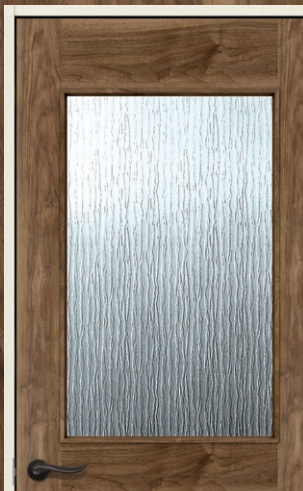

選べる、全10色の室内ドア。
コーディネート幅をさらに広げる、
単色マットカラーを4色追加しました。

さまざまなカラー、素材感から選べるので、室内空間をイメージ通りにコーディネートできます。

CHIC GREIGE

シックグレイージュ

シックで穏やかなトーンのベージュカラー。

NEUTRAL GRAY

ニュートラルグレイ

都会的なニュアンスの色みを抑えたグレイカラー。

BRIGHT PECAN

ブライトペカン

BOTANICAL MAPLE

ボタニカルメイプル

GROOVY WALNUT

グルーヴィウォールナット

気になる「木目の相性」、新色の室内ドアで解決!

フロアや幅木の木目柄と、室内ドアの木目がテイスト違いだったり、色違いだったりしてスタイリングに困ったことはありませんか?そんな時は、新色の単色マットカラーをチョイスしてみてもいい。ウッディーライクな部屋のワンポイントとして、インテリアを引き締める効果もあります。

RUSTIC NAVY

ラスティックネイビー

インテリアを引き締める深いネイビーカラー。

AGED CHARCOAL

エイジドチャコール

使い込んだ風合いを醸すダークなチャコールカラー。

GRAND WALNUT

グランドウォールナット