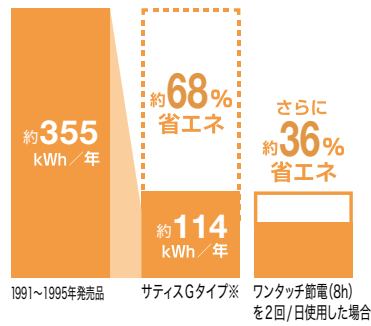

主な3つの節電・省エネ機能

- **ワンタッチ節電(8h)**
  スイッチ操作で一定時間、便座と温水のヒーターをオフにして節電します。
- **スーパー節電**
  使わないときは、自動的に便座温度を下げ節電します。
- **省エネ温水シャワー**
  お湯を使う時だけ温める、連続出湯タイプ。保温による電気代がかからないため、大幅な省エネが可能です。

省エネ効果額

約122,000円

8LとECO5との比較

※年間約6,100円

20年間使用の場合

省エネ効果額

約150,000円

※年間約7,500円

20年間使用の場合

※1 「省エネ効果額の算出根拠は URL をご参照ください。 <https://s.lixil.com/h-shouenekouka>。

省エネ効果額の算出根拠はコチラ

リクシルのトイレリフォームで、もっと暮らしの快適UP

いつも「キレイ」で快適UP

アクアセラミック

従来の衛生陶器ではできなかった「ガンコな水アカ」も「汚れ」もどちらも落とせる、お掃除ラクラクな衛生陶器です。

キレイ便座

汚れが入りやすい便座のつぎ目がなく、便座裏は防汚素材で汚れてもサッとひと拭き。

お掃除リフトアップ

真上にしっかり上がり便器とのすき間汚れをラクラクお掃除。

キレイノズル

おしり洗浄用と女性にやさしいビデ洗浄用ノズルの2本を搭載。

※使用時、2本のノズルが同時にすることはありません。