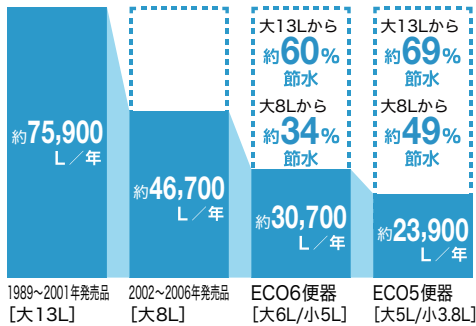

節水

しっかり洗浄しながらも、水道代を節約します。

節電

多機能ながらも、電気代を節約します。