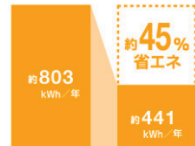

## ガスコンロ

省エネ(都市ガス)

年間約**2,500円**節約

## レンジフード

(換気)  
省エネ(電気)

年間約**11,200円**節約

(照明)  
省エネ(電気)

年間約**1,900円**節約